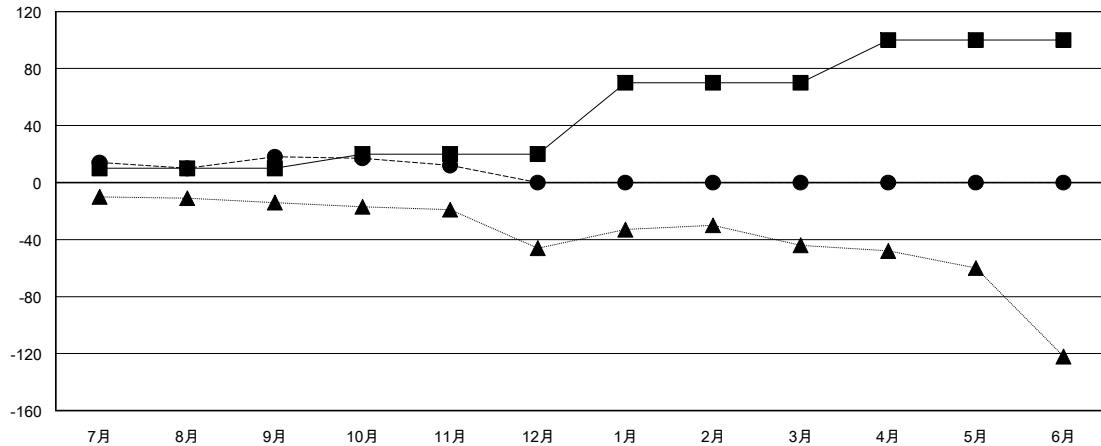

会員目標及び実績累計

解散クラブ: 0	22 CLUBS OF 55 一名以上の新会員を登録	男女別 男性 1,626 (72.98%) 女性 602 (27.02%) 女性%年度目標: 30%
退会者 物故会員 9 クラブ解散 0 その他 39 合計 48	会員累計データを見るには、ここをクリック	世帯主/家族会員合計 1,062 国際会費半額の家族会員 583